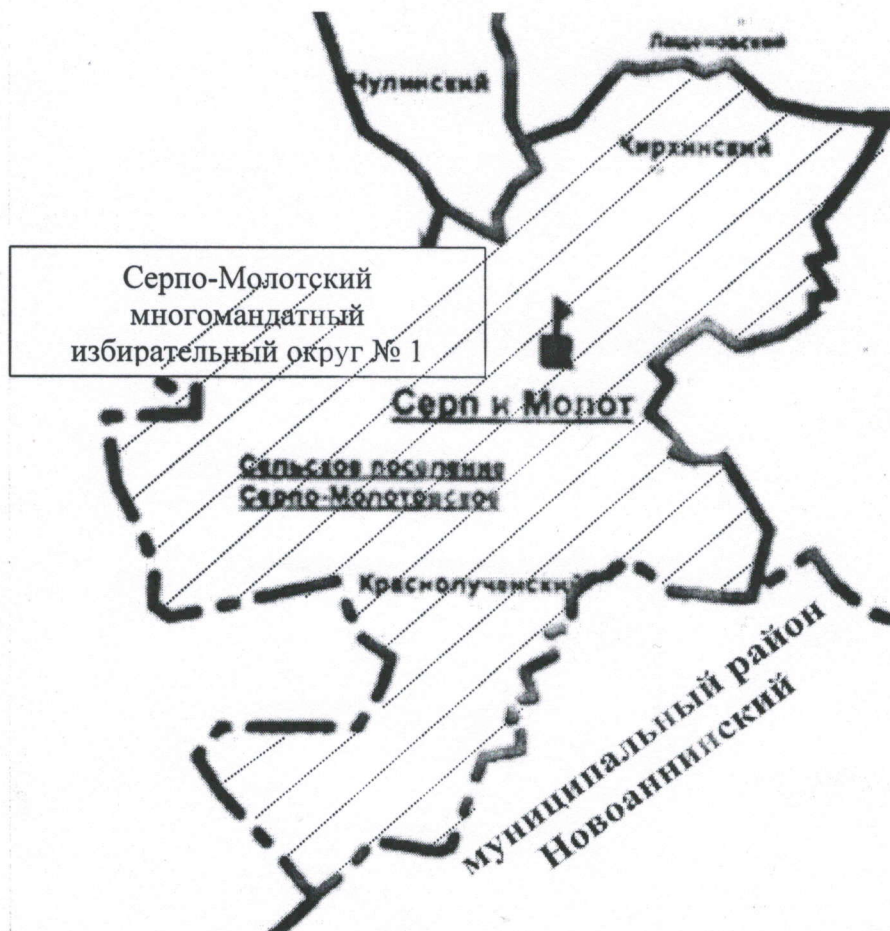

**Графическое изображение
схемы Серпо-Молотского многомандатного избирательного округа № 1
для проведения выборов депутатов
Совета Серпо-Молотского сельского поселения
Новониколаевского муниципального района Волгоградской области**